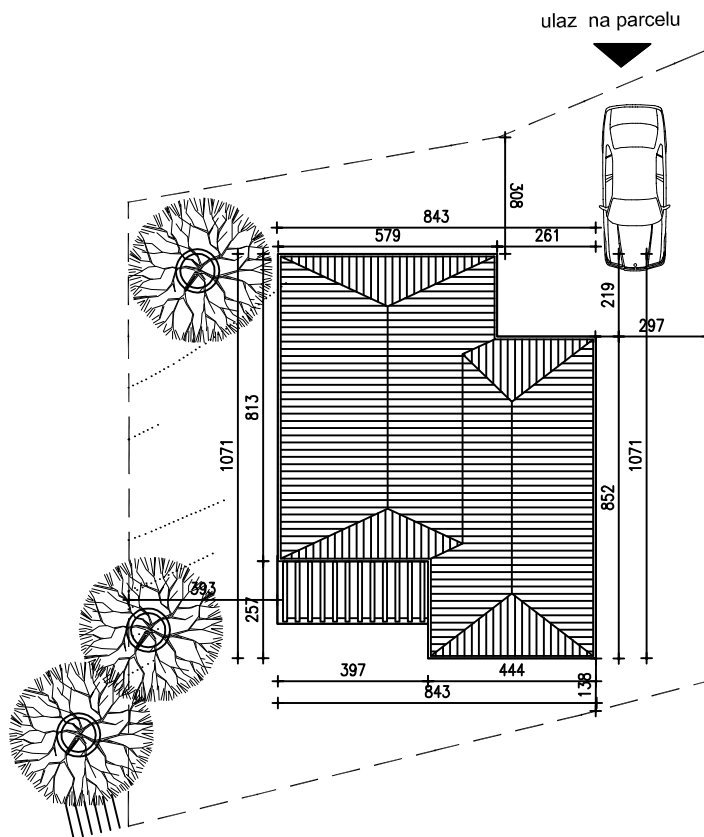

situacija parcele A, B i C
mj 1:500

situacija nova parcela C
mj 1:200

Građevina : obiteljska kuća na dijelu k.č. 2845/2 2856/2 2856/3 2856/5 k.o. Rogoznica		Projektant : Krešimir Zmijanović d.i.a.	
Investitor : HABITAT d.o.o. , Bukovička 8, Šibenik		Nacrt: Situacija	
Autor idejnog rješenja : Krešimir Zmijanović d.i.a.			
Vrsta projekta: Idejni projekt		Faza Situacija objekt tip c	
Tehnički dnevnik: TD/ZOP 07/10-C	Datum: veljača 2010	Mjerilo: 1:200	factorstudio d.o.o. Fra Jerolima Milete 16 , Šibenik tel/fax. 01/ 3703324
			Nacrt broj: 01.1